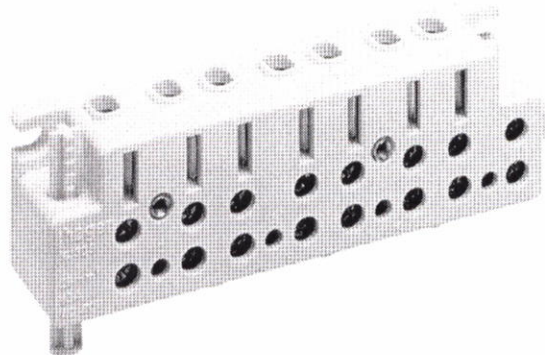

ACHTUNG! NEUE VORSCHRIFTEN FÜR DIE ZÄHLERPLÄTZE!

Sehr geschätzte Kundschaft

Ab dem 1. Januar 2015 verlangt die CKW in Ihrem Anschlussgebiet, dass gemäss neuer Werkvorschriften für alle Zähler neu mit Steckklemmen und Abdeckung ausgerüstet werden muss.

Daher haben wir uns die neuen Produkte zugelegt.
Materialbezeichnung und Bestellnummer:

Zählersteckklemme 100A 169.027.024
Abdeckhaube plombierbar 169.027.214

Leider sind Preisanpassungen nicht zu verhindern.